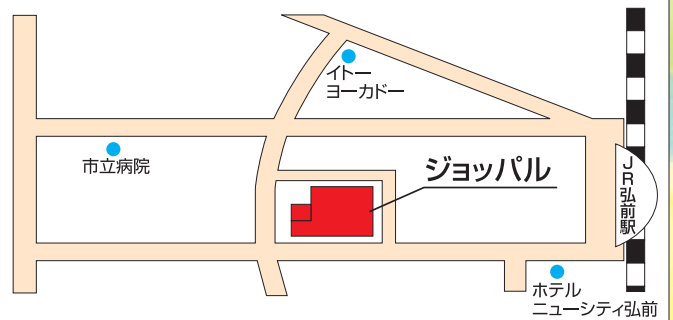

ふだん取り組んでいる研究の内容を理工学部の教員がポスターを使って分かりやすく紹介します。
(ジョッパル4階 弘前駅前市民ホール)

ラボ・バス (理科の実験装置などを積んで移動できるバス)の内容などを体験して下さい。
(ジョッパル 2階, 1階 屋外)

来て見て さわって体験 コーナー

なぜ? なに? Q&A コーナー

理科や数学の不思議やビックリを紹介します。
理科や数学についての素朴な疑問にお答えします。
(ジョッパル4階 弘前駅前市民ホール)

弘前大学生協の記念オリジナル商品を販売しています。
(ジョッパル4階 弘前駅前市民ホール)

ひろだい オリジナルグッズ コーナー

竜巻、なぜ発生する?

金平糖、なぜこの形?

地震の時、どう揺れる?

ロボットを自在に動かしてみよう!

ジョッパル (4F 弘前駅前市民ホール)

事務局
お問合せ